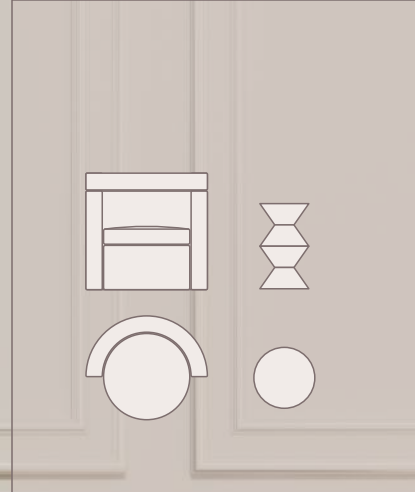

► кресло GENTLE
► столик SAND

РHYTHM | КОЛЛЕКЦІЯ МЕБЕЛІ