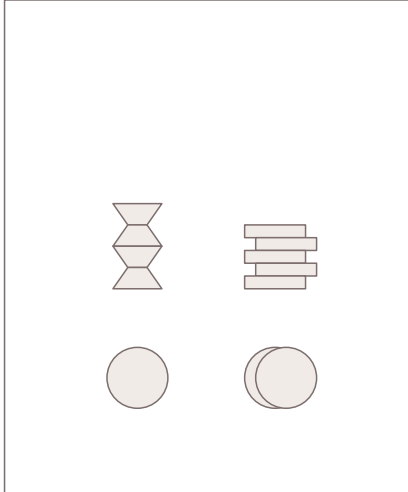

Яркая и эстетичная коллекция RHYTHM исполнена в простых и лаконичных формах, привлечёт внимание, создаст нужные акценты и добавит индивидуальности любому пространству!

*Tatarinova Daria*

◀ кресло VERTEX  
▼ столик SLIDE