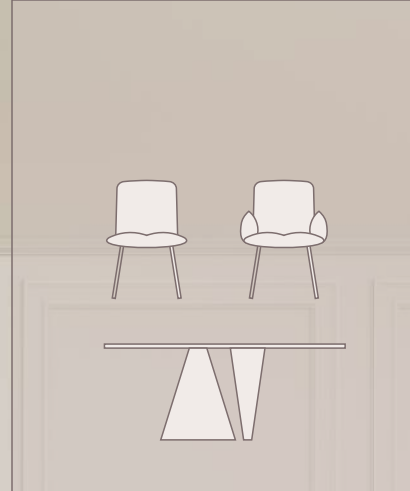

- ▲ Столик **SLIDE**
- ◀ Столик **SAND**

► кресло GENTLE  
► столик SAND

РHYTHM | КОЛЛЕКЦІЯ МЕБЕЛІ

- ▶ арт-объект **TANDEM**
- ▶ консоль **CUBE**

- ▶ зеркало MOON
- ▶ пуф SPHERE
- ▼ консоль LEVEL

- ▲ пуф SPHERE
- ◀ консоль LEVEL

- ▶ арт-объект **TANDEM**
- ▼ стол **NEW CONE**
- ▼ стул **CLOUD L**
- ▶ стул **CLOUD S**

- ▶ арт-объект **TANDEM**
- ▶ консоль **NEWCONE**

- ▶ арт-объект **TANDEM**
- ▼ стол **NEW CONE**
- ▼ стул **CLOUD L**
- ▶ стул **CLOUD S**

- ▶ зеркало **LINE**
- ▶ консоль **RADIAL LINE**

- ▶ арт-объект **TANDEM**
- ▼ стол **NEW CONE**
- ▼ стул **CLOUD L**
- ▶ стул **CLOUD S**

- ▲ стул **CLOUD S**
- ◀ стул **CLOUD L**

89148824412@MAIL.RU @

+7 (914) 882-44-12