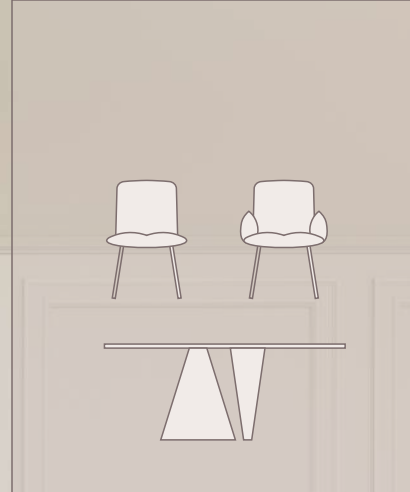

- ▲ Столик **SLIDE**
- ◀ Столик **SAND**

► кресло GENTLE  
► столик SAND

РHYTHM | КОЛЛЕКЦІЯ МЕБЕЛІ

- ▶ арт-объект **TANDEM**
- ▶ консоль **CUBE**

- ▶ зеркало MOON
- ▶ пуф SPHERE
- ▼ консоль LEVEL

- ▲ пуф SPHERE
- ◀ консоль LEVEL

- ▶ арт-объект **TANDEM**
- ▼ стол **NEW CONE**
- ▼ стул **CLOUD L**
- ▶ стул **CLOUD S**

- ▶ арт-объект **TANDEM**
- ▶ консоль **NEWCONE**

- ▶ арт-объект **TANDEM**
- ▼ стол **NEW CONE**
- ▼ стул **CLOUD L**
- ▶ стул **CLOUD S**

- ▶ зеркало **LINE**
- ▶ консоль **RADIAL LINE**

- ▶ арт-объект **TANDEM**
- ▼ стол **NEW CONE**
- ▼ стул **CLOUD L**
- ▶ стул **CLOUD S**

- ▲ стул **CLOUD S**
- ◀ стул **CLOUD L**

89148824412@MAIL.RU @

+7 (914) 882-44-12